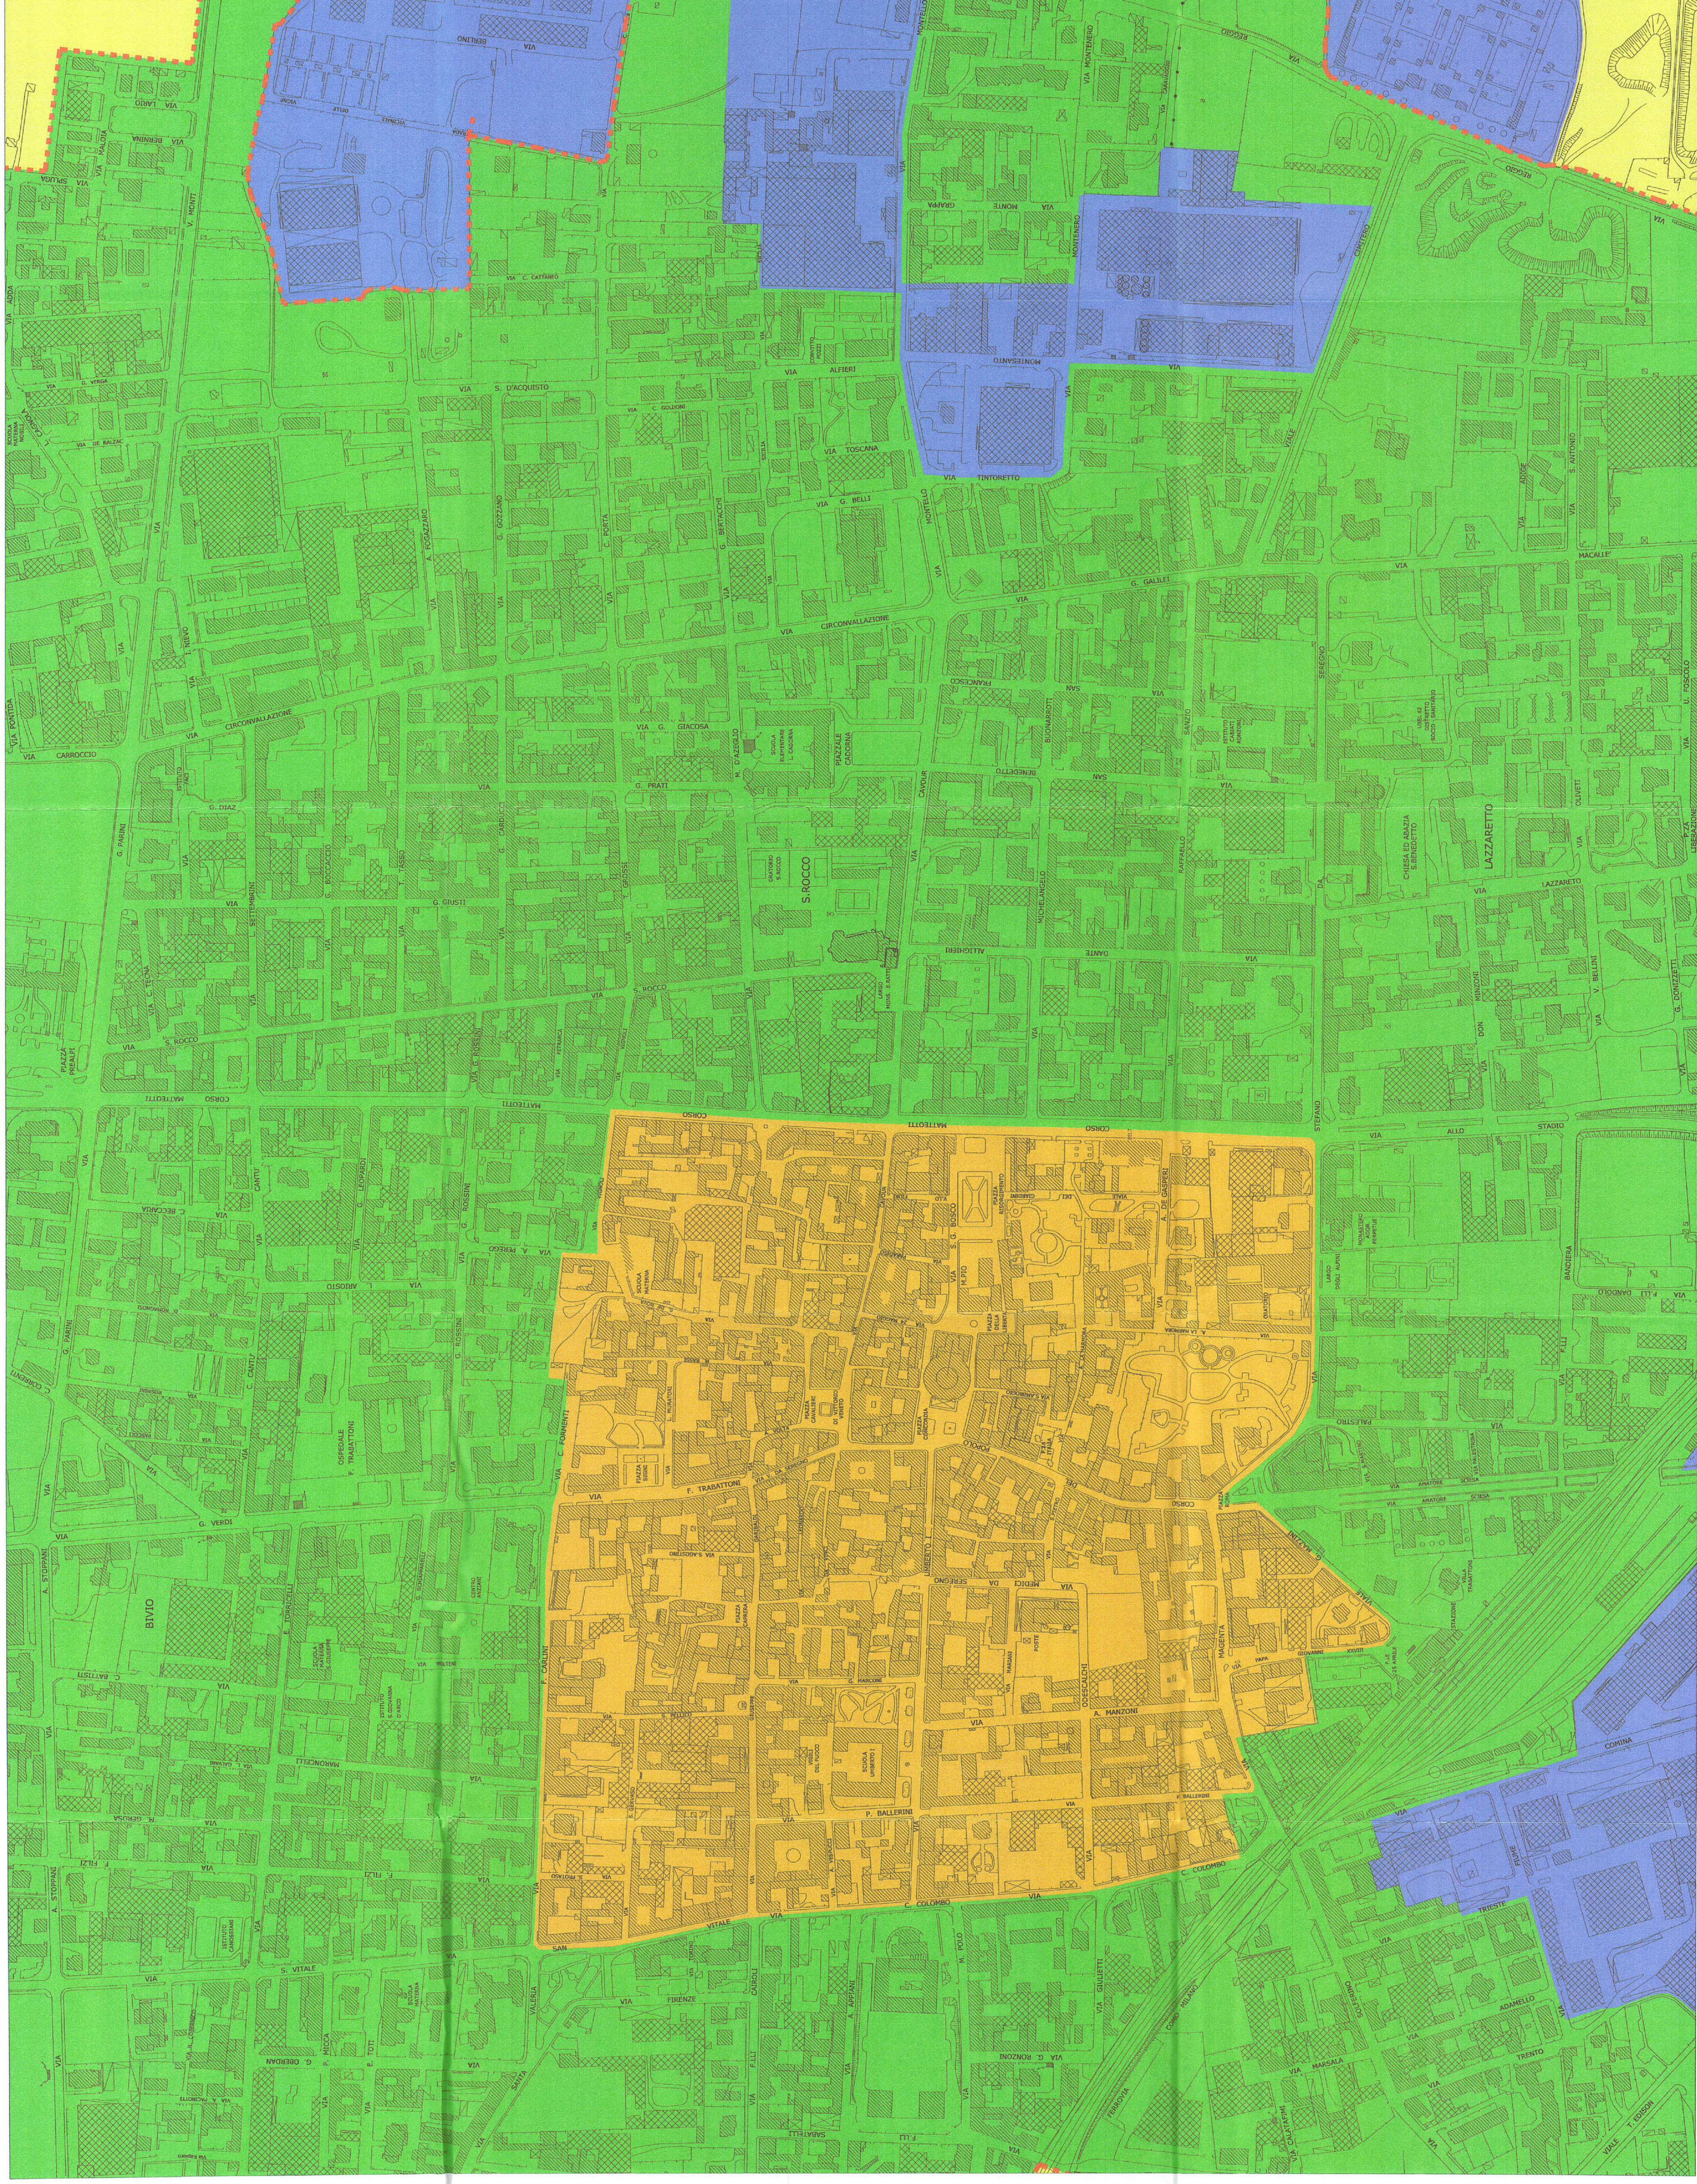

TAVOLA 4 - zona S.ROCCO

- scala 1:2000 -

QUADRO D'UNIONE DELLE MAPPE

- scala 1:20000 -

— Limite amministrativo del Comune di SEREGNO

LEGENDA

- Zona A1
- Zona A2
- Zona A3
- Zona B
- Perimetro Centro Abitato
- Perimetro Territorio Comunale

ALLEGATO alla DELIBERAZIONE
CC.N. 27 del 04. FEB. 2007
IL SINDACO
IL SEGRETARIO
La Giunta Municipale

COMUNE DI SEREGNO

Area Tecnica LL.PP.
Servizio Manutenzioni - Viabilità

Progetto		Timbri e Firme	
Piano Generale degli Impianti Pubblici gen. Mingione gen. D'Amico		gen. Mingione gen. D'Amico	
ZONAZIONE TERRITORIO COMUNALE		Gruppo di Lavoro	
gen. Mingione gen. D'Amico gen. D'Amico		gen. Mingione gen. D'Amico gen. D'Amico	
TITOLO		Data	
Lavoro di zona n. 4 - S. ROCCO		2006	
Scala		File N.	
1:2000		Z.4	
Tav.N.		Res. Procedimento	
Z.4		gen. Mingione	