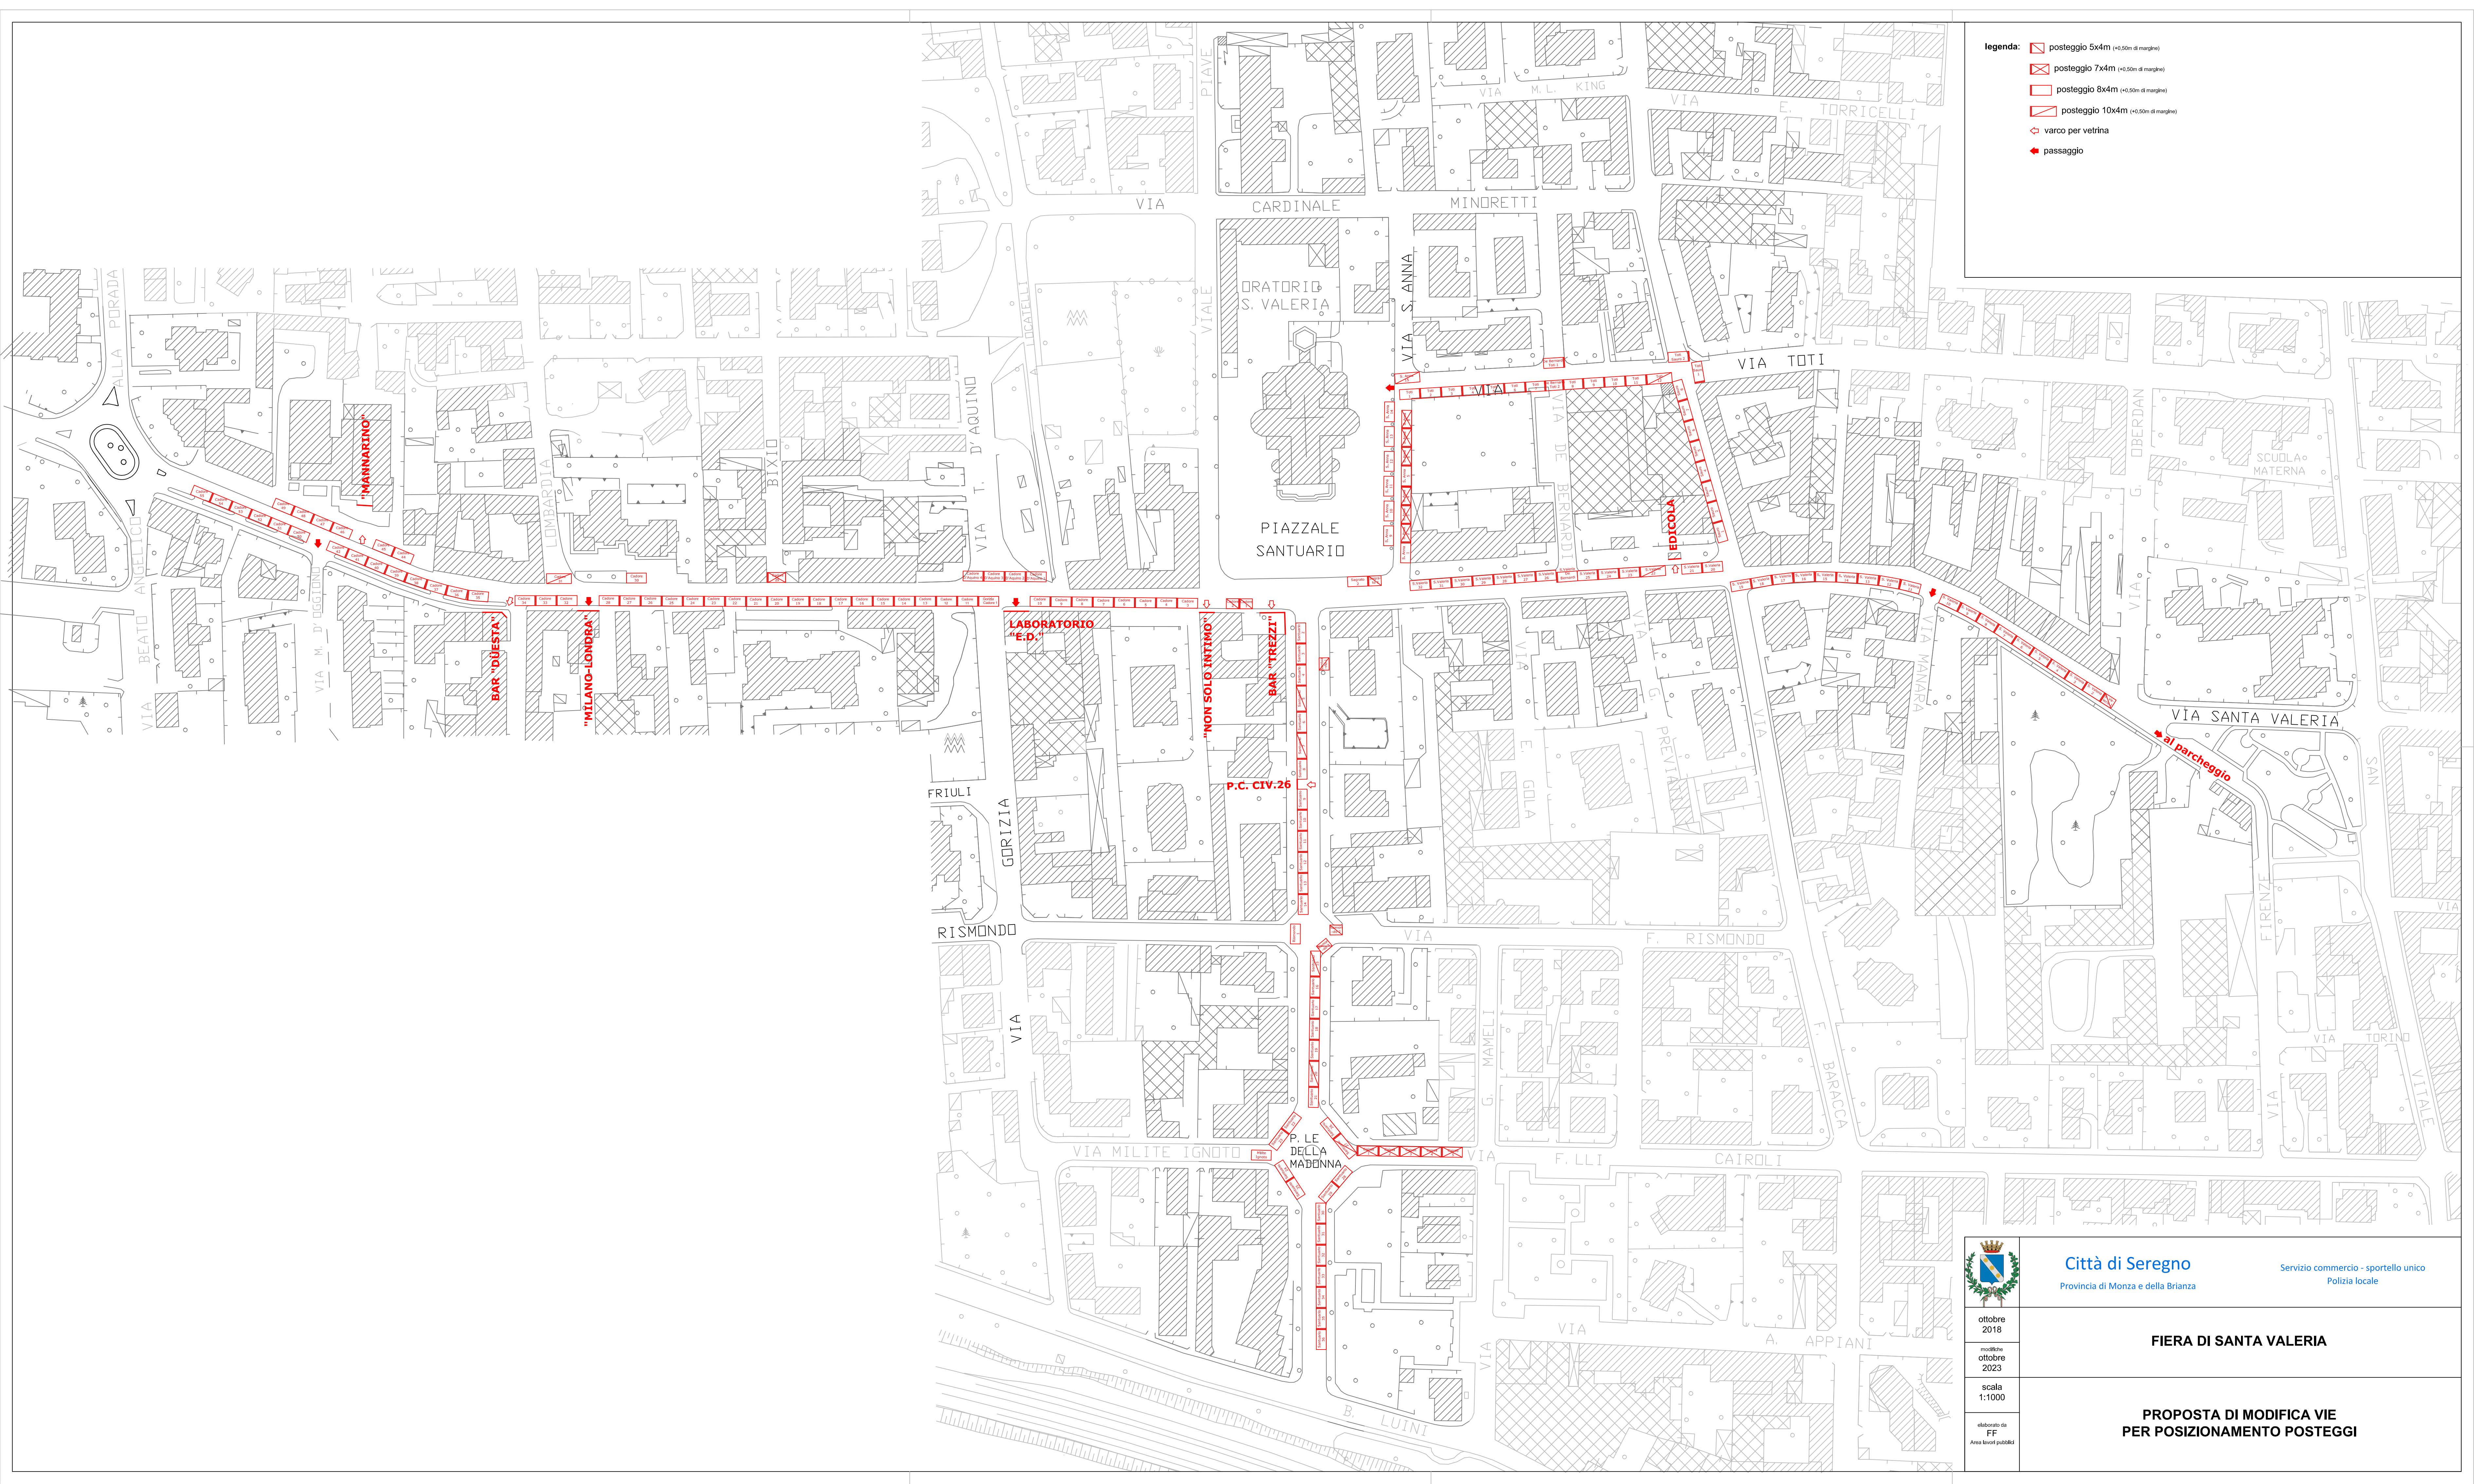

- legenda:**
-  posteggio 5x4m (+0,50m di margine)
 -  posteggio 7x4m (+0,50m di margine)
 -  posteggio 8x4m (+0,50m di margine)
 -  posteggio 10x4m (+0,50m di margine)
 -  varco per vetrina
 -  passaggio

Città di Seregno
 Provincia di Monza e della Brianza

Servizio commercio - sportello unico
 Polizia locale

FIERA DI SANTA VALERIA

**PROPOSTA DI MODIFICA VIE
 PER POSIZIONAMENTO POSTEGGI**

ottobre 2018
 ottobre 2023
 scala 1:1000
 elaborato da FF
 Area lavori pubblici