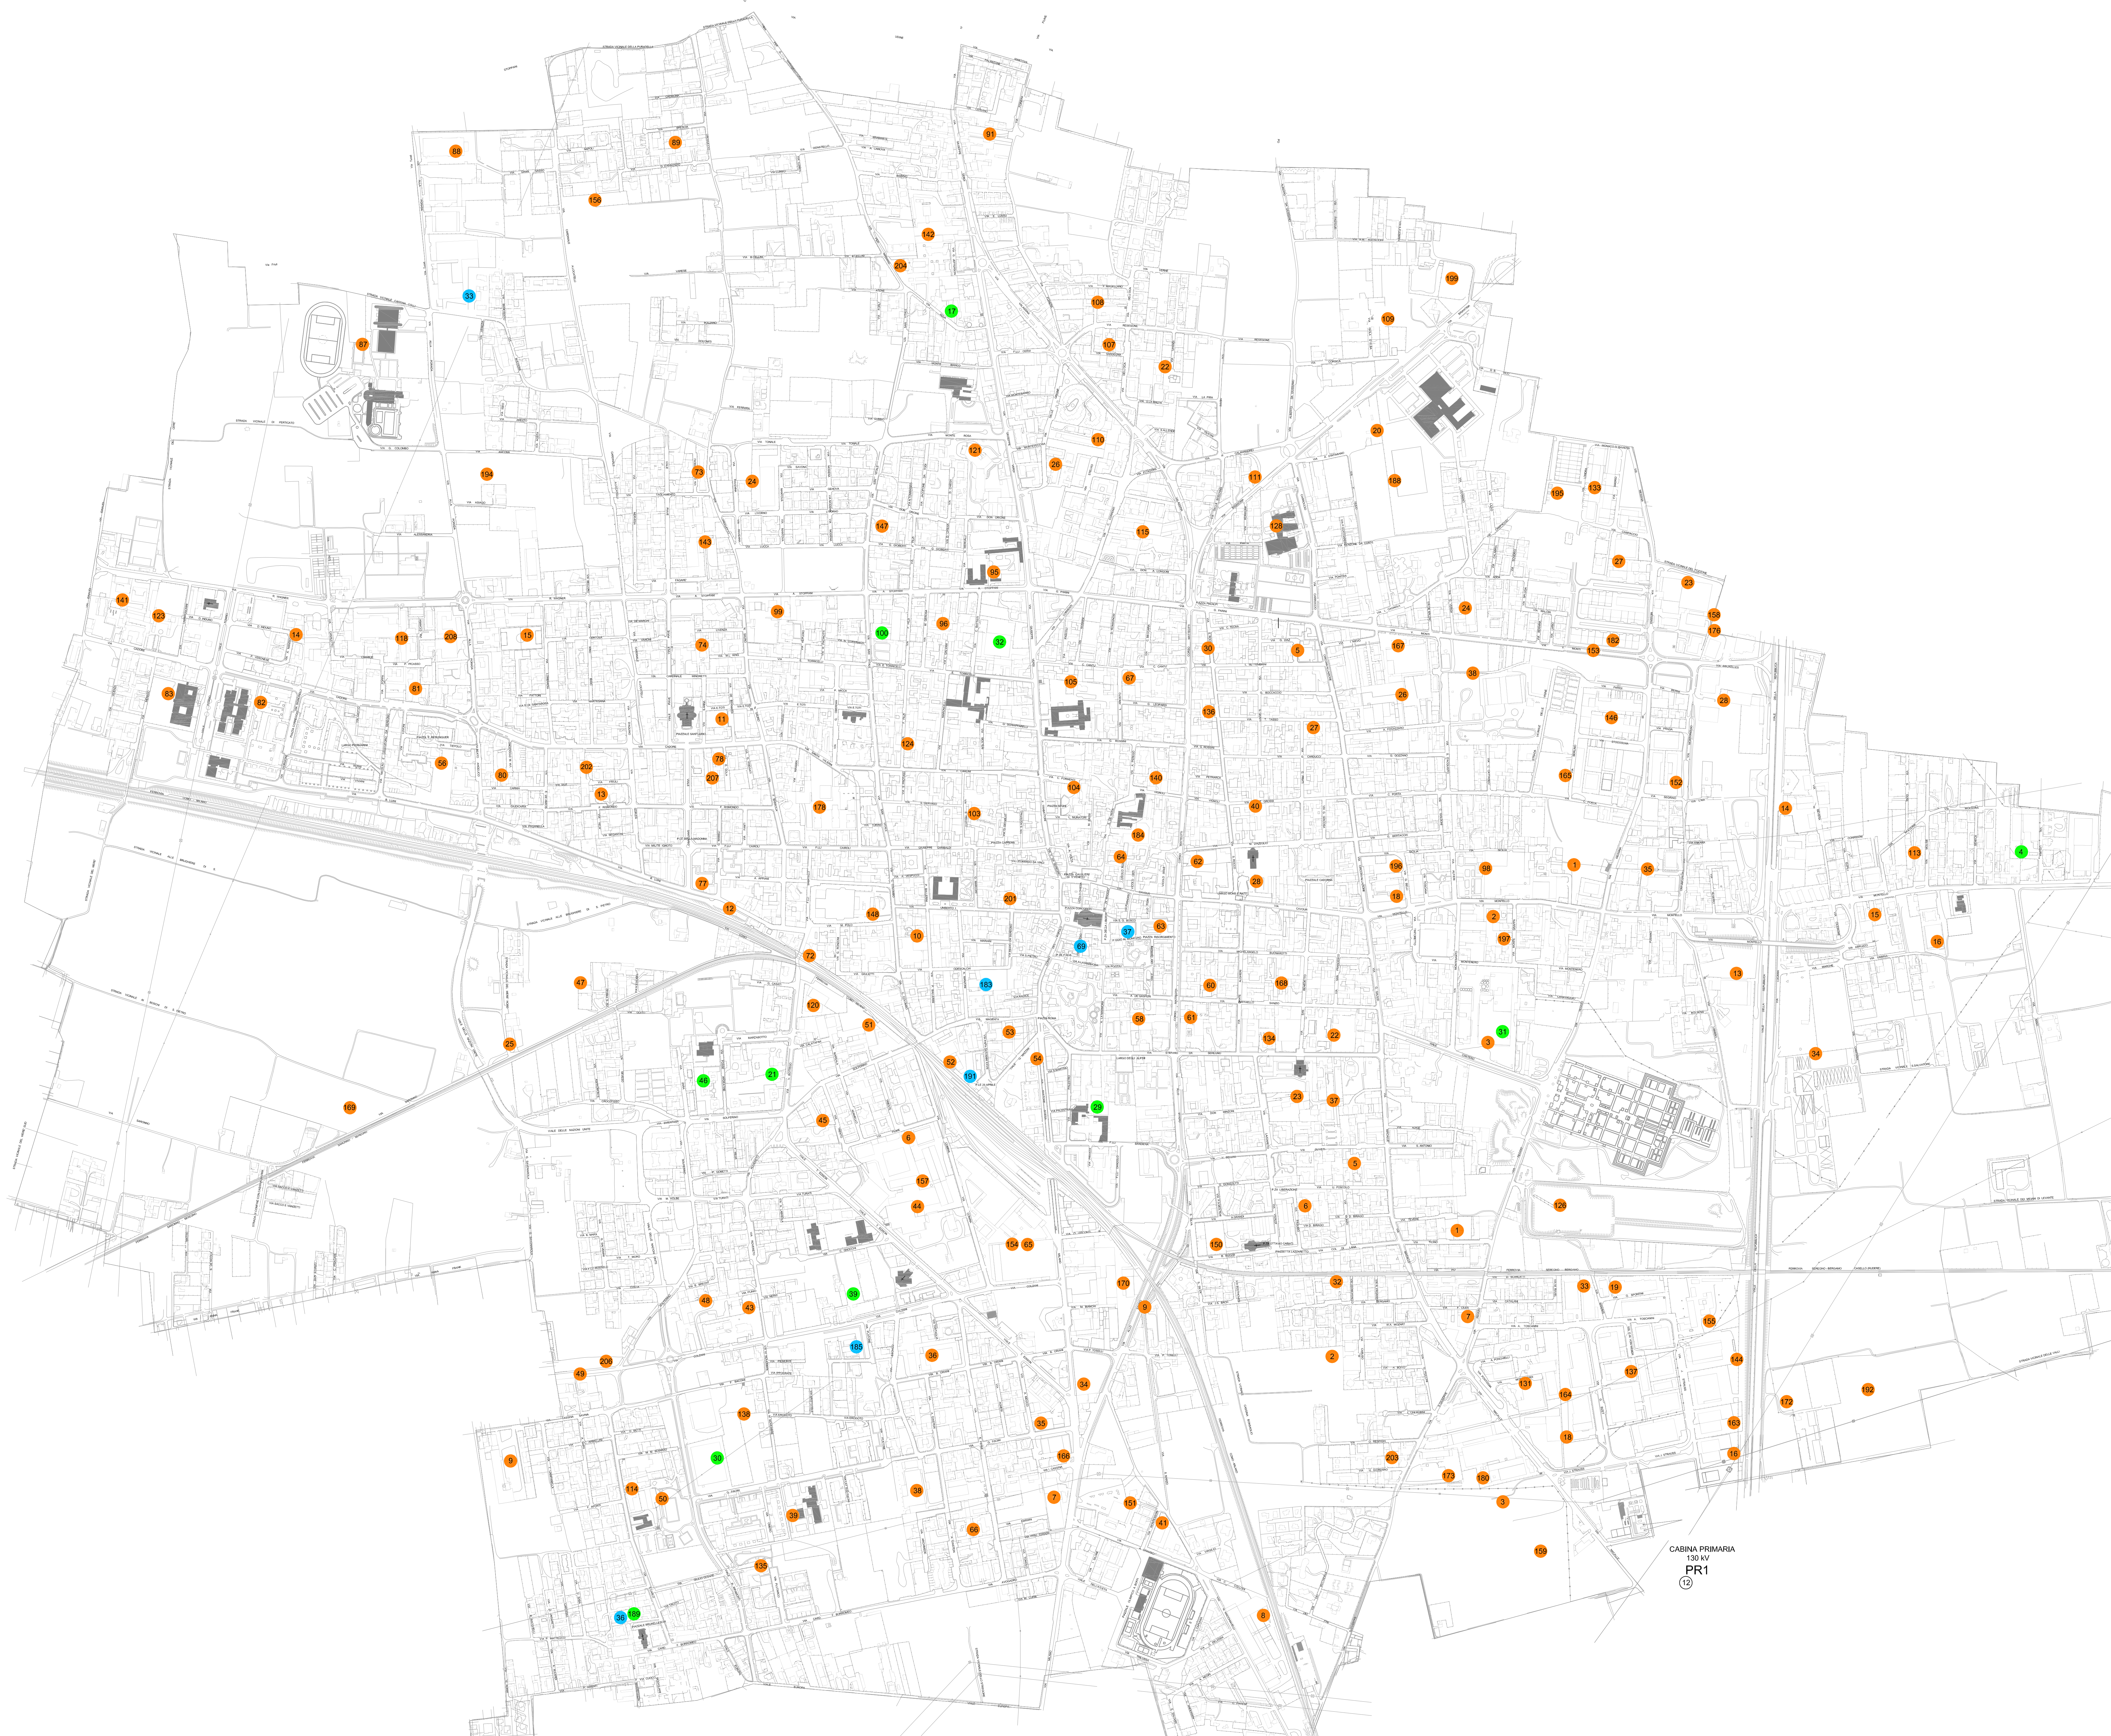

QUADRI IP

| | | | | | |
|----------------|----------------|---------------|------------|----------------|---------------|
| MESENA | PARMA | MANTOVANA | MONZA | COMBA | MESE |
| MONTESARDO | EMENAPOLITANA | MARSAURO | SIRTILE | OSIO | EROSOLITO |
| MONTESARDO | GRAMSCI | PRALI | PERLA | CIRCONALLADONE | LENVA |
| MACALLE | MACHIVELLI | FOGGIONO | REGGIO | STELVO | LOGGIA |
| VIVALDI | COLZANI | POPPI | TOSCANA | LEGNANO | BIGA |
| MACALLE | ESINA | NOGARE | CARABOSCO | MONTESERATO | MONTESERATO |
| REGGIO | SCALDENOCCHI | CAVORE | SANETTA | STASSALDO | COLZANI |
| CASINA-SAVINA | SCAFERNO | SAVIGER | MASCIOTTI | BEST | BRIVETERA |
| CARABO | SARONNO | SAVIGER | MONTEVERDE | PORTA | LIBERTOLI |
| MACALLE | SCAFERNO | FORNICA | DELLOCA | MEUCCI | CADORE |
| MACALLE | CASINA-SAVINA | FORNICA | COMPAGNO | MONTI | CHERUBINI |
| LAMBRO | S. GIUSEP | MIGLIETTO | OVETE | SOMMERI | ADDA |
| BIFFRA | SCAFERNO | STRALUS | FINACHTI | VERDE | COLLEDO |
| ABRUZZO | MAGENTA | VERDI | SALOCO | VALANO | FORNELLATONTO |
| MONTELLO | MAGENTA | VERDI | BEST | MESE | MIRANO |
| MONTELO | PALESTRO | VERDI | SACONE | SCABERRE | S. GIUSEPPE |
| BEST | BIAGIO-ARZUFFO | STRIPPA | LOZZANETTO | BIAGIERA | BIAGIERA |
| TOSCATI-M.A.S. | BIANCA | MONTALI | ROSIER | PACINI | FERRARA |
| ELNEDEITTO | MATEOTTI | SAURO | ENAUCA | BRUFFELLO | BRUFFELLO |
| MESENA | MATEOTTI | NONIOLE | VERDI | OMTINO | OMTINO |
| ADDA | STEFANDA.S. | INDEPENDENCIA | PAGARE | FRENZE | FRENZE |
| FOZZARDO | CACOUR | FRABATTINO | STRALUS | VERDI | VERDI |
| CARUGO | CARUGO | VERDI | S. GIUSEP | MACALLE | MACALLE |
| D'AZZOGGIO | BAGIA | SESSONE | MESENA | POSADA | POSADA |
| SITTEMERIN | MIANO | SELLOCA | DOCRONE | MESENA | MESENA |
| PASSA | FORA | SORICA | APPANE | DOBSCALDA | DOBSCALDA |
| COMMA | CANTU | SORRENTI | SARONNO | DE NOLA | DE NOLA |
| VIG. DI M.LANI | PIVAR | MELLA-ROSPINA | MIRANO | COLZANI | COLZANI |
| TOGGIARI | VEDICACCHI | CRANINA | CRANINA | CRANINA | CRANINA |
| EDSON | ROMONE | ROMARO | MONTESARDO | MONTESARDO | MONTESARDO |
| EDSON | PIVAC | VALASSINA | PACINI | PIVAC | PIVAC |
| CRANI | PIVAC | S. GIUSEP | COMBA | MATEUCCI | MATEUCCI |
| OLIVATI | TOTI | SALATIMAN | STRALUS | RESORGIMENTO | RESORGIMENTO |
| PIVAR | APPARE | VERDI | LUCCATELLI | GIROVENESE | GIROVENESE |