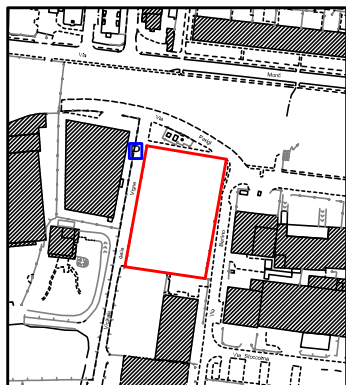

1) ORTI DEL TEMPO LIBERO DI
VICINALE DELLE VIGNE

scala 1:500

assegnazione particelle

giugno 2019